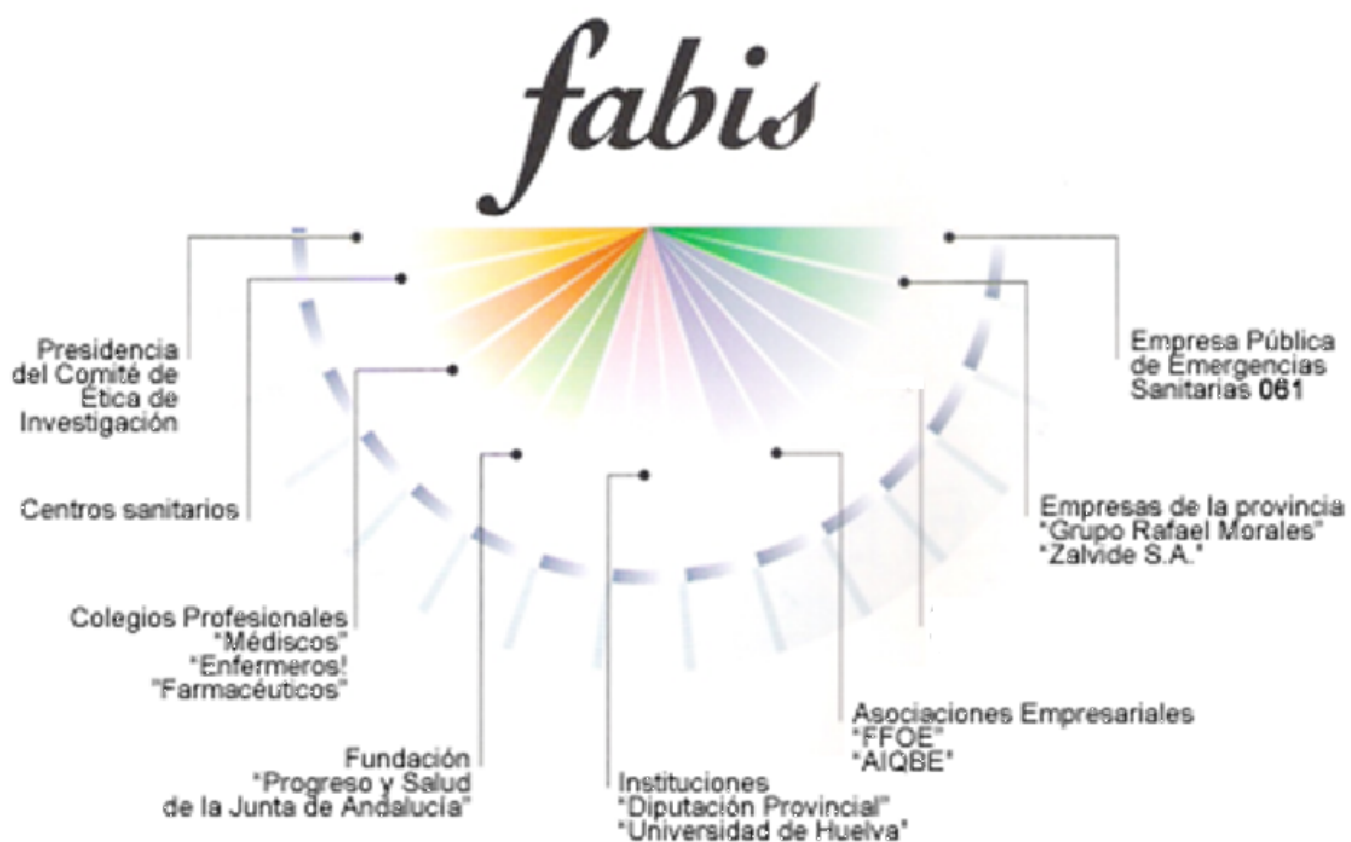

PATRONATO FABIS 2021

FUNDADA EN 2005

Reconocida Registro Andaluz Fundaciones

N°: HU/998

PATRONOS

Composición

RELACIÓN PATRONOS MAYO 2021

PATRONOS mayo 2021	CARGO
Dirección Gerencia Hospital Universitario Juan Ramón Jiménez D. José Luis Bonilla García	Patrono Presidencia Patronato
Dirección Gerencia del Hospital Infanta Elena D. Antonio Carrión Jiménez	Patrono Vicepresidencia Patronato
ZALVIDE S.A. D. Eduardo Zalvide Álvarez-Remetería (Representante)	Patrono Secretaria Patronato
Dirección Gerencia Área Gestión Sanitaria Norte D. Rafael Perea Carrasco	Patrono
Dirección Gerencia Distritos Sanitarios Atención Primaria Huelva Costa y Condado Campiña D. Antonio Ortega Carpio	Patrono
Ilustre Colegio Oficial de Médicos de Huelva Representantes indistintamente: D. Antonio Aguado Núñez Cornejo. Presidente D ^ª Mercedes Ramblado Minero. Vicepresidenta	Patrono
Ilustre Colegio Oficial de Farmacéuticos D ^ª M ^ª José Coronado Núñez (Representante)	Patrono
Ilustre Colegio Oficial de Enfermería D. Gonzalo García Domínguez (Representante)	Patrono
Dirección Gerencia Fundación Progreso y Salud D. Gonzalo Balbontín Casillas	Patrono
Excma. Diputación Provincial de Huelva D. Juan Antonio García García (Representante)	Patrono
Fundación Onubense Empresarial (FOE) D. Christian Leyva Prado (Representante)	Patrono
Excma. Universidad de Huelva D. Juan Alguacil Ojeda (Representante)	Patrono
Grupo Rafael Morales D. Rafael Morales Noguera (Representante)	Patrono
Asociación de Industria Química Básica y Energía (AIQBE) D. Rafael Eugenio Romero García (Representante)	Patrono
Dirección del Servicio provincial de Huelva del 061 de la EPES D. Juan Chaves Vinagre (Representante)	Patrono
El/la Presidente Comisión de Ética e Investigación Sanitarias (persona física) D ^ª Clara Rosso Fernández	Patrono